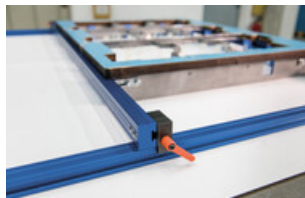

Nutzentrennen

lightblanker

DER FLEXIBLE.

Der lightblanker ist ein modulares Nutzentrennwerkzeug. Sein Vorteil: Der Grundrahmen kann in der Maschine bleiben. Er wird jedes Mal auf die auftragsbezogene Trennmaske angepasst. Und das blitzschnell. Ein paar Handgriffe und der lightblanker ist einsatzbereit. Mit Schnellverschluss. Das Leichtgewicht besticht durch sein Ein-Mann-Handling sowie seine hohe Flexibilität. Und den schnellen Umbau auf Bogenablage. Vergleichen Sie manuelles Nutzentrennen mit dem lightblanker. Sie werden sehen – es lohnt sich für Sie. Die leichteste Art der Nutzentrennung.

---

flexibel

---

schneller Umbau

---

maschinell anstatt manuell

Ihr Ansprechpartner für den Bereich Kartonage

Jörg Bauer

Verkaufsleiter

Telefon: +49 7131 918-367

Email: joerg.bauer@marbach.com