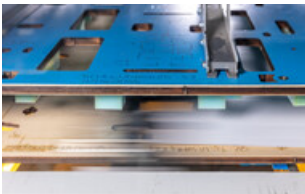

Ausbrechen

marbastrip

DAS ÖKONOMISCHE.

Die marbastrip-Technologie gewährleistet durch ihre spezielle Konstruktion einen stabilen Ausbrechprozess. Ohne Unterstifte. Dafür aber mit unseren Ausbrechkralen. Sie fixieren die Abfallteile sicher. Und führen sie durch die Trennebene. marbastrip ist sofort einsatzbereit. Für einen effizienten Rüst- und Ausbrechprozess.

---

dynamisches Ausbrechen

---

stabiler Ausbrechprozess

---

schnelles Einrichten

Ihr Ansprechpartner für den Bereich Kartonage

Jörg Bauer

Verkaufsleiter

Telefon: +49 7131 918-367

Email: joerg.bauer@marbach.com